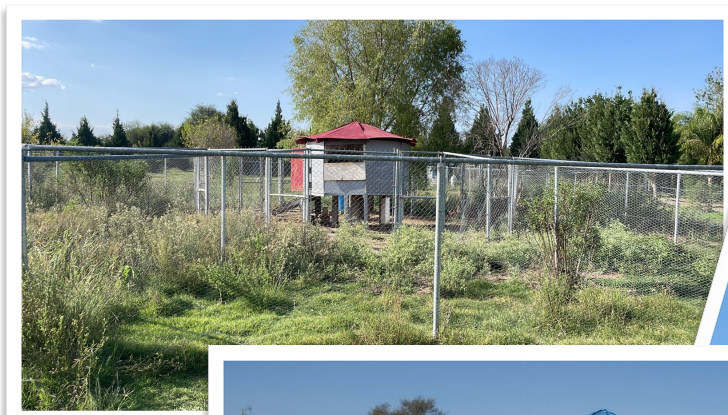

Rancho en SMA

Consta de:

1 Casa 2 recámaras, 1 baño

1 Casa 1 recámara, 2 baños completos, (en proceso de ampliación)

1 Cabaña 2 recámaras, 2 baños completos, cocina y estancia construida con bambú

6 Caballerizas

Sillero

3 bodegas

Fabrica de quesos artesanales

Área de procesos

Establo

2 Gallineros

Pozo con molino

Tanque abierto de 45,000 l para riego

2 lombriceros para lombricomposta

Localización

Rancho Nuevo de Banda y Oaxaca

Municipio de San Miguel de Allende, Gto.

20° 58' 07" N. 100° 48' 43" O

Superficie 4.6 hectáreas incluyendo área concesionada.

Lugares cercanos:

Hotel Casa de Aves

Hotel Nirvana

Hacienda San José Lavista

VENTAJAS

- Todo el rancho cuenta con cableado subterráneo con cable doble cero.
- Válvulas de riego cada 20 m
- Transformador de electricidad propio
- Espacio ideal para poner un pequeño viñedo
- Gran espacio para construir bungalows para ecoturismo o Glamping
- El área concesionada puede albergar juegos infantiles o espacio verde
- Establo hasta para 15 vacas